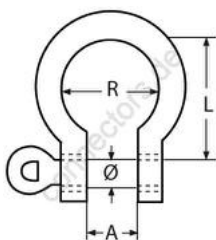

## Shackle bow "H"

A4 - AISI 316

All details without our obligation

Product No.	Ø	A	R	L	Breaking load/kg (ca.)	Box
8260404	4	8	14	14	800	20
8260405	5	10	17	17,5	1200	20
8260406	6	12	21	21	1900	20
8260408	8	16	28	28	2800	10
8260410	10	20	34	35	4300	10
8260412	12	24	42	42	6500	5
8260413	13	26	45	39	7500	5
8260416	16	32	56	56	12000	5
8260419	19	38	66	78,5	18200	1
8260422	22	44	75	77	21000	1