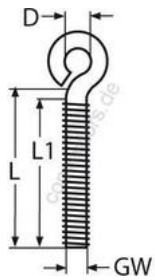

HOLGER HEUER

Always the right connection

Screw eye

A2 - AISI 304

All details without our obligation

Product No.	GW	L	L1	D	Box
8473205_30	M5	30	27	8	10
8473205_40	M5	40	37	8	10
8473205_50	M5	50	47	8	10
8473206_20	M6	20	18	10	10
8473206_30	M6	30	27	10	10
8473206_40	M6	40	37	10	10
8473206_60	M6	60	57	10	10
8473208_60	M8	60	57	10	5
8473208_80	M8	80	77	10	5
8473210_70	M10	70	65	15	5