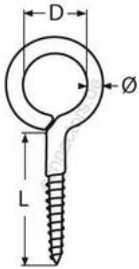

HOLGER HEUER

Always the right connection

Screw eye

A4 - AISI 316

All details without our obligation

Product No.	L	D	Ø	Box
8316416_8	16	8	3,3	10
8316420_10	20	10	3,3	10
8316425_12	25	12	3,9	10
8316430_14	30	14	3,9	10