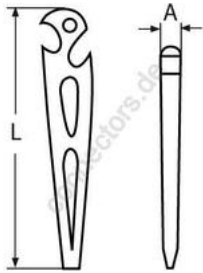

# HOLGER HEUER

Always the right connection

## Schäkelschlüssel

A4 - AISI 316

Alle Angaben ohne Gewähr

Artikel-Nr.	L	S	VPE
83062100	100	2	5

Holger Heuer Exportservice eKfm  
Ring 18 · D-27777 Ganderkesee  
Postfach 1514 · D-27766 Ganderkesee  
Telefon: 0 42 22 / 95 02 32 · Fax: 0 42 22 / 95 02 33  
Webseite: [www.connectors.de](http://www.connectors.de) · E-Mail: [mail@connectors.de](mailto:mail@connectors.de)