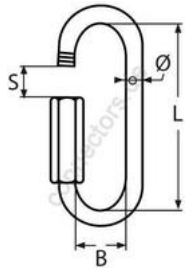

HOLGER HEUER

Always the right connection

Schraubverbinder - lange Form

A4 - AISI 316

Alle Angaben ohne Gewähr

Artikel-Nr.	Ø	L	B	S	Bruchlast/kg (ca.)	VPE
8838403	3,5	40	8,5	8,5	1000	20
8838404	4	45	11,5	11,5	1250	20
8838405	5	52	13,0	13,0	2000	20
8838406	6	58	14,5	14,5	2900	10
8838408	8	74	17,5	17,5	7900	10
8838410	10	85	20,5	20,5	8000	5
8838412	12	100	23,5	23,5	11000	5