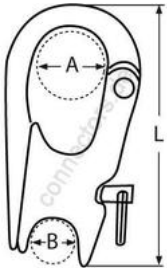

HOLGER HEUER

Always the right connection

Schotschäkel

A4 - AISI 316

Alle Angaben ohne Gewähr

Artikel-Nr.	L	B	A	VPE
8290452	52	12	10	5
8290466	66	15	14	5
8290496	96	25	18	5

Holger Heuer Exportservice eKfm
Ring 18 · D-27777 Ganderkesee
Postfach 1514 · D-27766 Ganderkesee
Telefon: 0 42 22 / 95 02 32 · Fax: 0 42 22 / 95 02 33
Webseite: www.connectors.de · E-Mail: mail@connectors.de