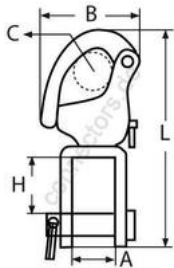

## Schnappschäkel mit Wirbelschäkel

A4 - AISI 316

Alle Angaben ohne Gewähr

Artikel-Nr.	L	H	C	B	A	Bruchlast/kg (ca.)	VPE
82624070	70	9	12	33	12	1900	5
82624087	87	15	16	42	13	2900	5
82624128	128	20	22	58	22	3900	5