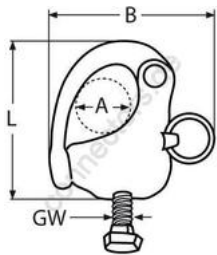

HOLGER HEUER

Always the right connection

Schnappschäkel mit Schraube

A4 - AISI 316

Alle Angaben ohne Gewähr

Artikel-Nr.	GW	A	L	B	VPE
8289406	M6	12	42	30	5
8289408	M8	16	53	40	5
8289410	M10	22	75	62	5

Holger Heuer Exportservice eKfm
Ring 18 · D-27777 Ganderkesee
Postfach 1514 · D-27766 Ganderkesee
Telefon: 0 42 22 / 95 02 32 · Fax: 0 42 22 / 95 02 33
Webseite: www.connectors.de · E-Mail: mail@connectors.de