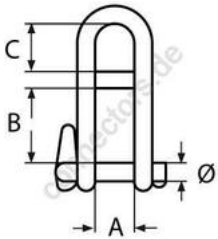

HOLGER HEUER

Always the right connection

Schlüsselschäkel mit Steg

A4 - AISI 316

Alle Angaben ohne Gewähr

Artikel-Nr.	Ø	A	B	C	Bruchlast/kg (ca.)	VPE
832345	5	13	38	12,5	954	10
832346	6	16	43	15,0	1363	10
832348	8	21,5	60	20,5	2272	10