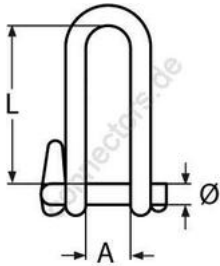

HOLGER HEUER

Always the right connection

Schlüsselschäkel

A4 - AISI 316

Alle Angaben ohne Gewähr

Artikel-Nr.	Ø	A	L	Bruchlast/kg (ca.)	VPE
832445	5	13	40	954	10
832446	6	16	49	1363	10
832448	8	22	62	2271	10