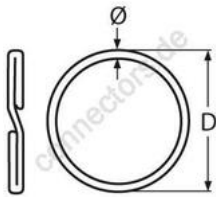

HOLGER HEUER

Always the right connection

Schlüsselring

A2 - AISI 304

Alle Angaben ohne Gewähr

Artikel-Nr.	D	Ø	VPE
8501220	20	1,4	100
8501230	30	2,0	100

Holger Heuer Exportservice eKfm
Ring 18 · D-27777 Ganderkesee
Postfach 1514 · D-27766 Ganderkesee
Telefon: 0 42 22 / 95 02 32 · Fax: 0 42 22 / 95 02 33
Webseite: www.connectors.de · E-Mail: mail@connectors.de