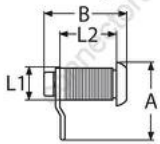

## Schloss mit Schlüssel

A2 - AISI 304

Alle Angaben ohne Gewähr

Artikel-Nr.	A	B	D	L1	L2	VPE
8591240	40	42	33	18	29	5

Holger Heuer Exportservice eKfm  
Ring 18 · D-27777 Ganderkesee  
Postfach 1514 · D-27766 Ganderkesee  
Telefon: 0 42 22 / 95 02 32 · Fax: 0 42 22 / 95 02 33  
Webseite: [www.connectors.de](http://www.connectors.de) · E-Mail: [mail@connectors.de](mailto:mail@connectors.de)