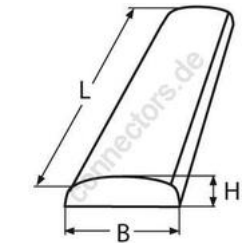

HOLGER HEUER

Always the right connection

Scheuerleiste, gebeizt und passiviert - poliert

A4 - AISI 316

Alle Angaben ohne Gewähr

Artikel-Nr.	B	H	L	Bohrung	Lochabstand	Qualität
8263410_35PO L	10	3,5	3100			poliert
8263410_35GE B	10	3,5	3100	3,0	122	poliert + gebohrt
8263414_4POL	14	4	3100			poliert
8263414_4GE B	14	4	3100	3,0	122	poliert + gebohrt
8263420_4POL	20	4	3100			poliert
8263420_4GE B	20	4	3100	3,0	150	poliert + gebohrt
8263430_9POL	30	9	3100			poliert
8263430_9GE B	30	9	3100	4,5	200	poliert + gebohrt
8263440_8POL	40	8	3100			poliert
8263440_8GE B	40	8	3100	optional		poliert + gebohrt
8263450_12PO L	50	12	3100			poliert
8263450_12GE B	50	12	3100	optional		poliert + gebohrt