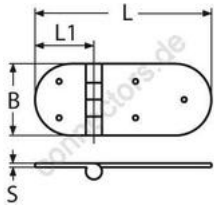

HOLGER HEUER

Always the right connection

Scharnier mit Gewinde - Guss

A4 - AISI 316

Alle Angaben ohne Gewähr

| Artikel-Nr. | L | L1 | B | S | Gewindelänge | GW | VPE |
|-------------|-----|----|----|---|--------------|----|-----|
| 89154146_65 | 146 | 51 | 65 | 4 | 45 | M6 | 2 |