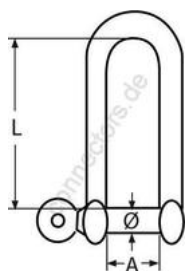

## Rundschäkel lange Form mit unverlierbarem Bolzen

A4 - AISI 316

Alle Angaben ohne Gewähr

Artikel-Nr.	Ø	A	L	Bruchlast/kg (ca.)	VPE
8331405	5	10	37,5	1100	10
8331406	6	12	43	1600	10
8331408	8	16	60	3200	10
8331410	10	20	75	4900	5
8331412	12	24	90	6600	5