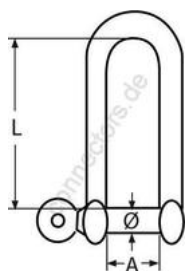

HOLGER HEUER

Always the right connection

Rundschäkel, lange Form

A4 - AISI 316

Alle Angaben ohne Gewähr

Artikel-Nr.	Ø	A	L	Bruchlast/kg (ca.)	VPE
8259404	4	8,5	32	700	10
8259405	5	10	40	1000	10
8259406	6	12	48	1500	10
8259408	8	16	64	3200	10
8259410	10	20	80	4900	5
8259412	12	24	96	7000	5