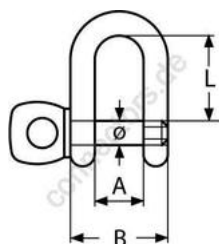

## Rundschäkkel, kurze Form

A4 - AISI 316

Alle Angaben ohne Gewähr

Artikel-Nr.	Ø	A	B	L	Bruchlast/kg (ca.)	VPE
8258404	4	8	16	14	700	20
8258405	5	10	20	14,5	1000	20
8258406	6	12	24	21	1500	20
8258407	7	14	28	23,5	2200	10
8258408	8	16	32	28	3000	10
8258410	10	20	40	36	4500	10
8258412	12	24	48	44	7000	5
8258413	13	26	52	46,5	9000	5
8258416	16	32	64	56	10000	5
8258419	19	35	76	65,5	16000	1
8258422	22	44	88	74	20000	1
8258425	25	50	100	85,5	24000	1
8258432	32	64	128	108	31000	1