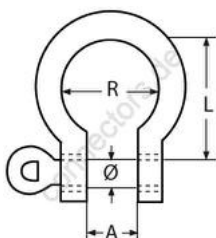

HOLGER HEUER

Always the right connection

Rundschäkel, geschweifte Form

A4 - AISI 316

Alle Angaben ohne Gewähr

Artikel-Nr.	Ø	A	R	L	Bruchlast/kg (ca.)	VPE
8260404	4	8	14	14	800	20
8260405	5	10	17	17,5	1200	20
8260406	6	12	21	21	1900	20
8260408	8	16	28	28	2800	10
8260410	10	20	34	35	4300	10
8260412	12	24	42	42	6500	5
8260413	13	26	45	39	7500	5
8260416	16	32	56	56	12000	5
8260419	19	38	66	78,5	18200	1
8260422	22	44	75	77	21000	1