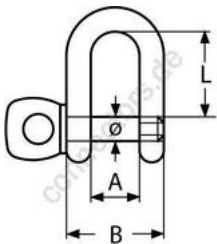

HOLGER HEUER

Always the right connection

Rundschäkel, geschmiedet

A4 - AISI 316

Alle Angaben ohne Gewähr

Artikel-Nr.	Ø	A	B	L	Bruchlast/kg (ca.)	VPE
8746404	4	8	16	15	1080	10
8746405	5	10	20	17,5	1550	10
8746406	6	12	24	21	1860	10
8746408	8	16	32	29	4380	10
8746410	10	20	40	35	5800	5
8746412	12	24	48	43	8100	5