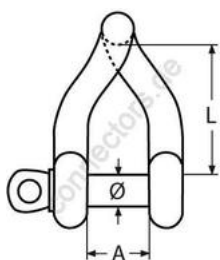

HOLGER HEUER

Always the right connection

Rundschäkel, gedrehte Form

A4 - AISI 316

Alle Angaben ohne Gewähr

Artikel-Nr.	Ø	A	L	Bruchlast/kg (ca.)	VPE
8296405	5	10	27	1200	10
8296406	6	12	30	1750	10
8296408	8	16	42	3000	10
8296410	10	20	55	5800	5
8296412	12	24	65	7000	5