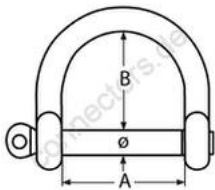

HOLGER HEUER

Always the right connection

Rundschäkel - weite Form

A4 - AISI 316

Alle Angaben ohne Gewähr

Artikel-Nr.	Ø	A	L	Bruchlast/kg (ca.)	VPE
8969405	5	25	20	750	10
8969406	6	24	33	1350	10
8969408	8	26	31	2500	10
8969410	10	41	55	3350	5
8969412	12	50	66	4000	5