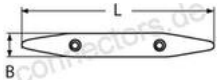

## Rub strakes, half round and hollow version

A2 - AISI 304

All details without our obligation

Product No.	L	B	Box
84392200	200	20	5
84392300	300	20	5
84394450	450	20	5
84394600	600	20	5

Holger Heuer Exportservice eKfm  
Ring 18 · D-27777 Ganderkesee / Germany  
P.O. Box 1514 · D-27766 Ganderkesee / Germany  
Phone: \*\*49 42 22 / 95 02 32 · Fax: \*\*49 42 22 / 95 02 33  
Website: [www.connectors.de](http://www.connectors.de) · E-mail: [mail@connectors.de](mailto:mail@connectors.de)