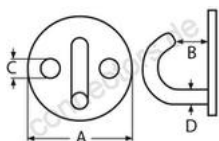

## Round plate with hook

A4 - AISI 316

All details without our obligation

Product No.	D	A	B	C	Breaking load/kg (ca.)	Box
8972405	5	33	8	4,5	200	10
8972406	6	40	12	4,5	220	10
8972408	8	50	14	5,5	250	10

Holger Heuer Exportservice eKfm