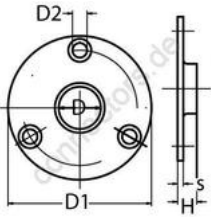

## Round base for welding - 90°

A4 - AISI 316

All details without our obligation

Product No.	D	D1	D2	H	S	Box
8614422	22	69	8	10	3	1
8614425	25	75	8	10	3	1

Holger Heuer Exportservice eKfm  
Ring 18 · D-27777 Ganderkesee / Germany  
P.O. Box 1514 · D-27766 Ganderkesee / Germany  
Phone: \*\*49 42 22 / 95 02 32 · Fax: \*\*49 42 22 / 95 02 33  
Website: [www.connectors.de](http://www.connectors.de) · E-mail: [mail@connectors.de](mailto:mail@connectors.de)