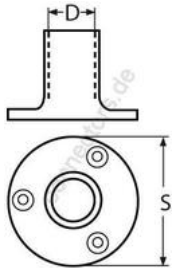

## Round base 90°

A4 - AISI 316

All details without our obligation

Product No.	Tube-Ø (D)	Socket-Ø (S)	Box
8201422	22	63,5	1
8201425	25	71,0	1

Holger Heuer Exportservice eKfm

Ring 18 · D-27777 Ganderkesee / Germany