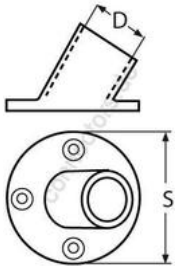

## Round base 60°

A4 - AISI 316

All details without our obligation

Product No.	Tube-Ø (D)	Socket-Ø (S)	Box
8202422	22	63,5	1
8202425	25	71,0	1

Holger Heuer Exportservice eKfm  
Ring 18 · D-27777 Ganderkesee / Germany  
P.O. Box 1514 · D-27766 Ganderkesee / Germany  
Phone: \*\*49 42 22 / 95 02 32 · Fax: \*\*49 42 22 / 95 02 33  
Website: [www.connectors.de](http://www.connectors.de) · E-mail: [mail@connectors.de](mailto:mail@connectors.de)