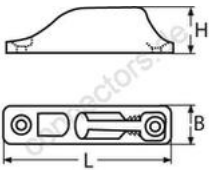

HOLGER HEUER

Always the right connection

Rope clamp

A4 - AISI 316

All details without our obligation

Product No.	L	B	H	Box
8865455_17	55	15	18,5	10
8865470_15	70	17	18,7	10
8865482_18	82	18	23,2	10

Holger Heuer Exportservice eKfm
Ring 18 · D-27777 Ganderkesee / Germany
P.O. Box 1514 · D-27766 Ganderkesee / Germany
Phone: **49 42 22 / 95 02 32 · Fax: **49 42 22 / 95 02 33
Website: www.connectors.de · E-mail: mail@connectors.de