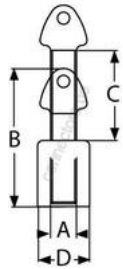

## Rohrverlängerung

A4 - AISI 316

Alle Angaben ohne Gewähr

Artikel-Nr.	Rohr-Ø	A	B	C	VPE
8665422	22	16	65	40	1
8665425	25	16	65	40	1

Holger Heuer Exportservice eKfm  
Ring 18 · D-27777 Ganderkesee  
Postfach 1514 · D-27766 Ganderkesee  
Telefon: 0 42 22 / 95 02 32 · Fax: 0 42 22 / 95 02 33  
Webseite: [www.connectors.de](http://www.connectors.de) · E-Mail: [mail@connectors.de](mailto:mail@connectors.de)