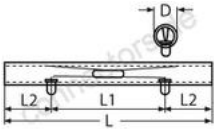

HOLGER HEUER

Always the right connection

Rohrschnellverschluss

A2 - AISI 304

Alle Angaben ohne Gewähr

Artikel-Nr.	Für Rohr-Ø	D	L	L1	L2	VPE
8531222	22 x 1,5	18,7	150	80	35	1
8531225	25 x 1,5	21,7	150	80	35	1