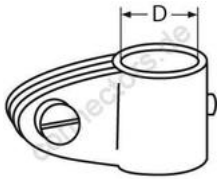

HOLGER HEUER

Always the right connection

Rohrmittelstück, verstärkt

A4 - AISI 316

Alle Angaben ohne Gewähr

Artikel-Nr.	Rohr-Ø	VPE
8663422	22	10
8663425	25	10
8663430	30	5

Holger Heuer Exportservice eKfm
Ring 18 · D-27777 Ganderkesee
Postfach 1514 · D-27766 Ganderkesee
Telefon: 0 42 22 / 95 02 32 · Fax: 0 42 22 / 95 02 33
Webseite: www.connectors.de · E-Mail: mail@connectors.de