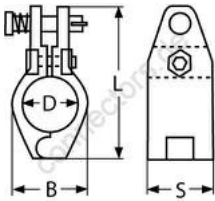

HOLGER HEUER

Always the right connection

Rohrmittelstück, 2-teilig

A4 - AISI 316

Alle Angaben ohne Gewähr

Artikel-Nr.	Rohr-Ø	L	B	S	VPE
8478422	22	68	30	28	5
8478425	25	70	33	28	5
8478430	30	74	38	28	5

Holger Heuer Exportservice eKfm
Ring 18 · D-27777 Ganderkesee
Postfach 1514 · D-27766 Ganderkesee
Telefon: 0 42 22 / 95 02 32 · Fax: 0 42 22 / 95 02 33
Webseite: www.connectors.de · E-Mail: mail@connectors.de