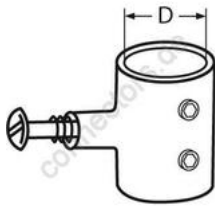

HOLGER HEUER

Always the right connection

Rohrmittelstück

A4 - AISI 316

Alle Angaben ohne Gewähr

Artikel-Nr.	Rohr-Ø	VPE
8658422	22	10
8658425	25	10

Holger Heuer Exportservice eKfm
Ring 18 · D-27777 Ganderkesee
Postfach 1514 · D-27766 Ganderkesee
Telefon: 0 42 22 / 95 02 32 · Fax: 0 42 22 / 95 02 33
Webseite: www.connectors.de · E-Mail: mail@connectors.de