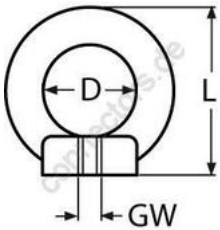

## Ringmutter ähnlich DIN 582

A4 - AISI 316

Alle Angaben ohne Gewähr

Artikel-Nr.	GW	D	L	D1	VPE
8268405	M5	15	25	25	20
8268406	M6	16	31	27	20
8268408	M8	20	36	36	20
8268410	M10	25	45	45	10
8268412	M12	30	53	54	10