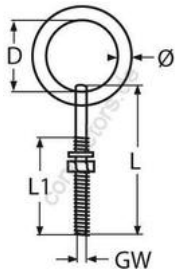

HOLGER HEUER

Always the right connection

Ringbolzen

A2 - AISI 304

Alle Angaben ohne Gewähr

Artikel-Nr.	GW	Ø	D	L	L1	VPE
8228206	M6	6	35	75	50	5
8228208	M8	8	45	75	50	5
8228210	M10	9	50	100	75	5
8228212	M12	12	60	120	80	5