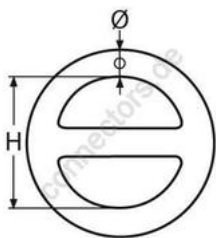

HOLGER HEUER

Always the right connection

Ring mit Steg

A4 - AISI 316

Alle Angaben ohne Gewähr

Artikel-Nr.	Ø	H	Bruchlast/kg (ca.)	VPE
8963406040	6	40	2700	10
8963408050	8	50	5000	10
8963410060	10	60	8500	5
8963412080	12	80	10000	5