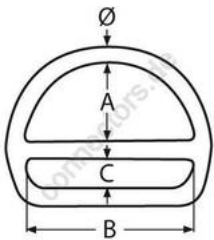

HOLGER HEUER

Always the right connection

Ring mit Doppelsteg

A4 - AISI 316

Alle Angaben ohne Gewähr

Artikel-Nr.	Ø	A	B	C	Bruchlast/kg (ca.)	VPE
8975406050	6	28	40	10	1800	10
8975408050	8	28	40	10	2800	10

Holger Heuer Exportservice eKfm
Ring 18 · D-27777 Ganderkesee
Postfach 1514 · D-27766 Ganderkesee
Telefon: 0 42 22 / 95 02 32 · Fax: 0 42 22 / 95 02 33
Webseite: www.connectors.de · E-Mail: mail@connectors.de