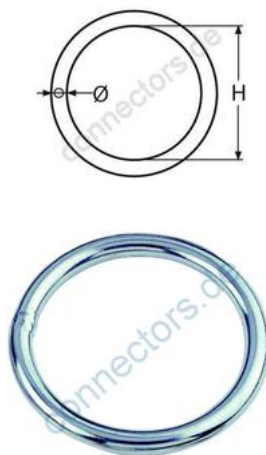

HOLGER HEUER

Always the right connection

Ring, geschweißt und poliert

A4 - AISI 316

Alle Angaben ohne Gewähr

Artikel-Nr.	Ø	H	VPE
8229403_15	3	15	50
8229403_20	3	20	50
8229403_30	3	30	50
8229404_25	4	25	50
8229404_30	4	30	50
8229404_35	4	35	50
8229405_30	5	30	20
8229405_40	5	40	20
8229406_35	6	35	20
8229406_40	6	40	20
8229406_45	6	45	20
8229408_40	8	40	10
8229408_50	8	50	10
8229410_50	10	50	10
8229410_60	10	60	10
8229412_70	12	70	5