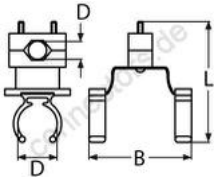

## Rettungsbeleuchtungshalterung

A2 - AISI 304

Alle Angaben ohne Gewähr

Artikel-Nr.	D	Rohr-Ø (D)	L	B	VPE
8580222/25	37	22 - 25	120	100	1

Holger Heuer Exportservice eKfm  
Ring 18 · D-27777 Ganderkesee  
Postfach 1514 · D-27766 Ganderkesee  
Telefon: 0 42 22 / 95 02 32 · Fax: 0 42 22 / 95 02 33  
Webseite: [www.connectors.de](http://www.connectors.de) · E-Mail: [mail@connectors.de](mailto:mail@connectors.de)