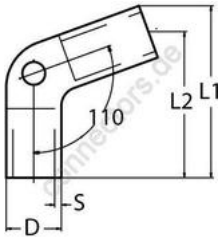

HOLGER HEUER

Always the right connection

Relingverbindung 110°

A4 - AISI 316

Alle Angaben ohne Gewähr

Artikel-Nr.	Rohr-Ø (D)	L1	L2	S	VPE
8565422	22	90	79	3	1
8565425	25	93	82	3	1

Holger Heuer Exportservice eKfm
Ring 18 · D-27777 Ganderkesee
Postfach 1514 · D-27766 Ganderkesee
Telefon: 0 42 22 / 95 02 32 · Fax: 0 42 22 / 95 02 33
Webseite: www.connectors.de · E-Mail: mail@connectors.de