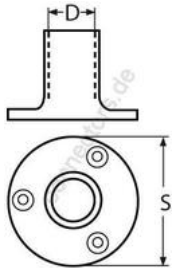

HOLGER HEUER

Always the right connection

Relingfuß 90°

A4 - AISI 316

Alle Angaben ohne Gewähr

Artikel-Nr.	Rohr-Ø (D)	Socket-Ø (S)	VPE
8201422	22	63,5	1
8201425	25	71,0	1

Holger Heuer Exportservice eKfm
Ring 18 · D-27777 Ganderkesee
Postfach 1514 · D-27766 Ganderkesee
Telefon: 0 42 22 / 95 02 32 · Fax: 0 42 22 / 95 02 33
Webseite: www.connectors.de · E-Mail: mail@connectors.de