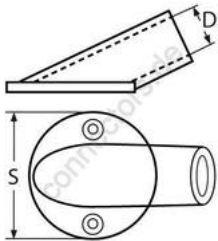

HOLGER HEUER

Always the right connection

Relingfuß 30°

A4 - AISI 316

Alle Angaben ohne Gewähr

Artikel-Nr.	Rohr-Ø (D)	Socket-Ø (S)	VPE
8325422	22	63,5	1
8325425	25	71,0	1

www.connectors.de

Holger Heuer Exportservice eKfm