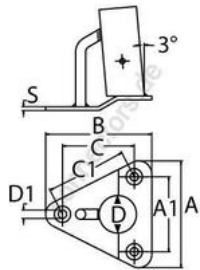

HOLGER HEUER

Always the right connection

Relingfuß - 3°

A4 - AISI 316

Alle Angaben ohne Gewähr

Artikel-Nr.	Rohr-Ø (D)	D1	A	A1	B	C	C1	S	VPE
8634425	25	6,5	86	60	85	59	66	3	1

Holger Heuer Exportservice eKfm
Ring 18 · D-27777 Ganderkesee
Postfach 1514 · D-27766 Ganderkesee
Telefon: 0 42 22 / 95 02 32 · Fax: 0 42 22 / 95 02 33
Webseite: www.connectors.de · E-Mail: mail@connectors.de