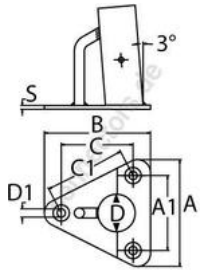

## Relingfuß - 3°

A4 - AISI 316

Alle Angaben ohne Gewähr

Artikel-Nr.	Rohr-Ø (D)	D1	A	A1	B	C	C1	S	VPE
8632425	25	6,5	86	60	86	60	67	3	1

Holger Heuer Exportservice eKfm  
Ring 18 · D-27777 Ganderkesee  
Postfach 1514 · D-27766 Ganderkesee  
Telefon: 0 42 22 / 95 02 32 · Fax: 0 42 22 / 95 02 33  
Webseite: [www.connectors.de](http://www.connectors.de) · E-Mail: [mail@connectors.de](mailto:mail@connectors.de)