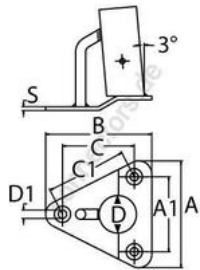

HOLGER HEUER

Always the right connection

Relingfuß - 3°

A4 - AISI 316

Alle Angaben ohne Gewähr

| Artikel-Nr. | Rohr-Ø (D) | D1 | A | A1 | B | C | C1 | S | VPE |
|-------------|---------------|-----|----|----|----|----|----|---|-----|
| 8634425 | 25 | 6,5 | 86 | 60 | 85 | 59 | 66 | 3 | 1 |