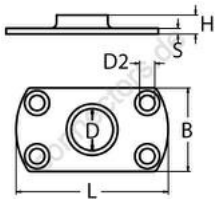

HOLGER HEUER

Always the right connection

Relinganschweißfuß - 90°

A4 - AISI 316

Alle Angaben ohne Gewähr

Artikel-Nr.	D	L	B	D2	H	S	VPE
8617422	22	80	45	8	10	3	1
8617425	25	80	45	8	10	3	1

Holger Heuer Exportservice eKfm
Ring 18 · D-27777 Ganderkesee
Postfach 1514 · D-27766 Ganderkesee
Telefon: 0 42 22 / 95 02 32 · Fax: 0 42 22 / 95 02 33
Webseite: www.connectors.de · E-Mail: mail@connectors.de