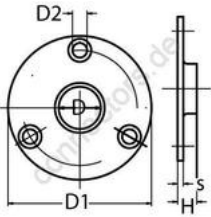

HOLGER HEUER

Always the right connection

Relinganschweißfuß - 90°

A4 - AISI 316

Alle Angaben ohne Gewähr

Artikel-Nr.	D	D1	D2	H	S	VPE
8614422	22	69	8	10	3	1
8614425	25	75	8	10	3	1

Holger Heuer Exportservice eKfm
Ring 18 · D-27777 Ganderkesee
Postfach 1514 · D-27766 Ganderkesee
Telefon: 0 42 22 / 95 02 32 · Fax: 0 42 22 / 95 02 33
Webseite: www.connectors.de · E-Mail: mail@connectors.de