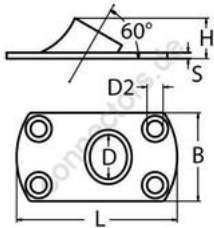

HOLGER HEUER

Always the right connection

Relinganschweißfuß - 60°

A4 - AISI 316

Alle Angaben ohne Gewähr

Artikel-Nr.	D	L	B	D2	H	S	VPE
8616422	22	80	45	8	15	3	1
8616425	25	80	45	8	15	3	1

Holger Heuer Exportservice eKfm
Ring 18 · D-27777 Ganderkesee
Postfach 1514 · D-27766 Ganderkesee
Telefon: 0 42 22 / 95 02 32 · Fax: 0 42 22 / 95 02 33
Webseite: www.connectors.de · E-Mail: mail@connectors.de