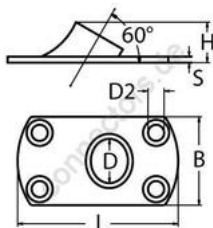

## Rectangular base for welding - 60°

A4 - AISI 316

All details without our obligation

Product No.	D	L	B	D2	H	S	Box
8616422	22	80	45	8	15	3	1
8616425	25	80	45	8	15	3	1

Holger Heuer Exportservice eKfm

Ring 18 · D-27777 Ganderkesee / Germany