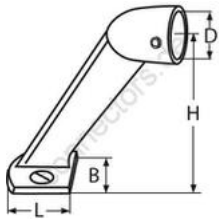

## Rail end 60°

A4 - AISI 316

All details without our obligation

Product No.	Tube-Ø	H	Socket-Maß (L+B)	Box
8213422	22	50	36 x 32	1

Holger Heuer Exportservice eKfm

Ring 18 · D-27777 Ganderkesee / Germany

P.O. Box 1514 · D-27766 Ganderkesee / Germany