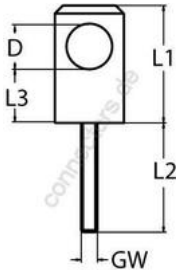

HOLGER HEUER

Always the right connection

Rail end

A4 - AISI 316

All details without our obligation

Product No.	Tube-Ø (D)	L1	L2	L3	GW	Box
87024022	22	58	55	27	M8	1
87024025	25	58	55	27	M8	1

Holger Heuer Exportservice eKfm
Ring 18 · D-27777 Ganderkesee / Germany
P.O. Box 1514 · D-27766 Ganderkesee / Germany
Phone: **49 42 22 / 95 02 32 · Fax: **49 42 22 / 95 02 33
Website: www.connectors.de · E-mail: mail@connectors.de